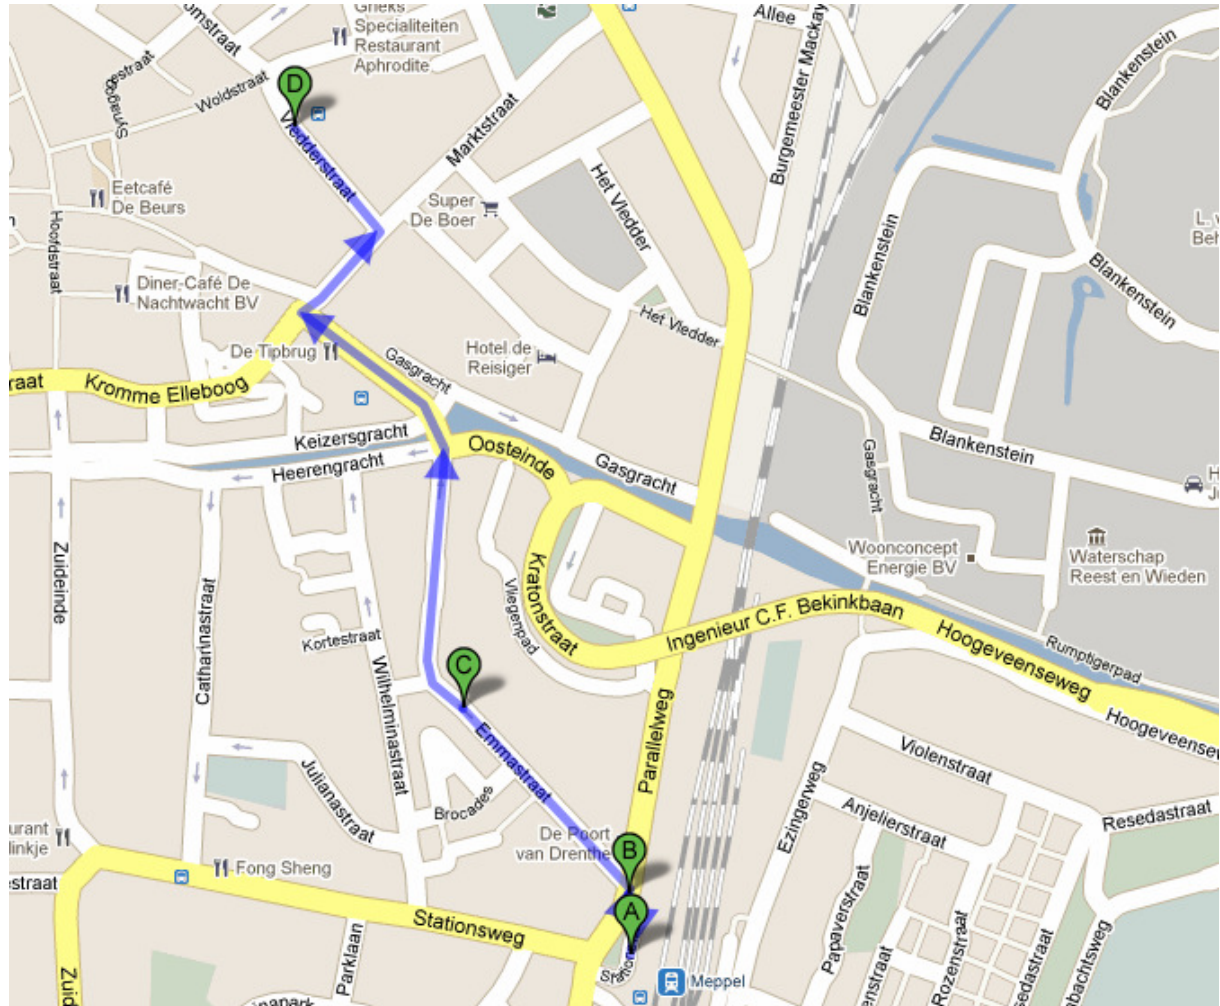

Vanaf Steenwijk

Vanaf de A32 (uit de richting Steenwijk) volgt u de borden richting Meppel-Hoogeveen. Onder aan de rotonde slaat u rechtsaf, waarna u de eerste weg links gaat. U volgt de weg en aan het einde treft u een parkeerterrein aan.

Vanaf Zwolle

Vanaf Zwolle gaat u van de A28 naar de A32 (Meppel/ Leeuwarden) en volgt u de borden richting Meppel. Neem afslag 2-Meppel; richting de N851. Onder aan de afslag slaat u bij de verkeerslichten linksaf. Bij het volgende stoplicht slaat u rechtsaf. Bij de rotonde rijdt u rechtdoor, waarna u de eerste weg linksaf slaat. U volgt de weg en aan het einde treft u een parkeerterrein aan.

Vanuit de parkeerplaats volt u de aangegeven route. ± 10 min.

Hier kunt u gratis parkeren.

Navigatie postcode: 7943 PE

Cultuureel Centrum
De Plataan

Navigatie adres: Blankenstein 430

Station (Openbaarvervoer + Vrij Parkeren)

Via de parkeerplaats bij het station volgt u de aangegeven route op de kaart. ± 10 min lopen.
Hier kunt u tevens gratis parkeren.
Navigatie postcode: 7941 GX

Parkeren De Kraton (Vrij Parkeren)

Vanaf de parkeerplaats volgt u de aangegeven route op de kaart.
Hier kunt u gratis parkeren en het is \pm 5 min lopen.
Postcode: 7941 HK Meppel