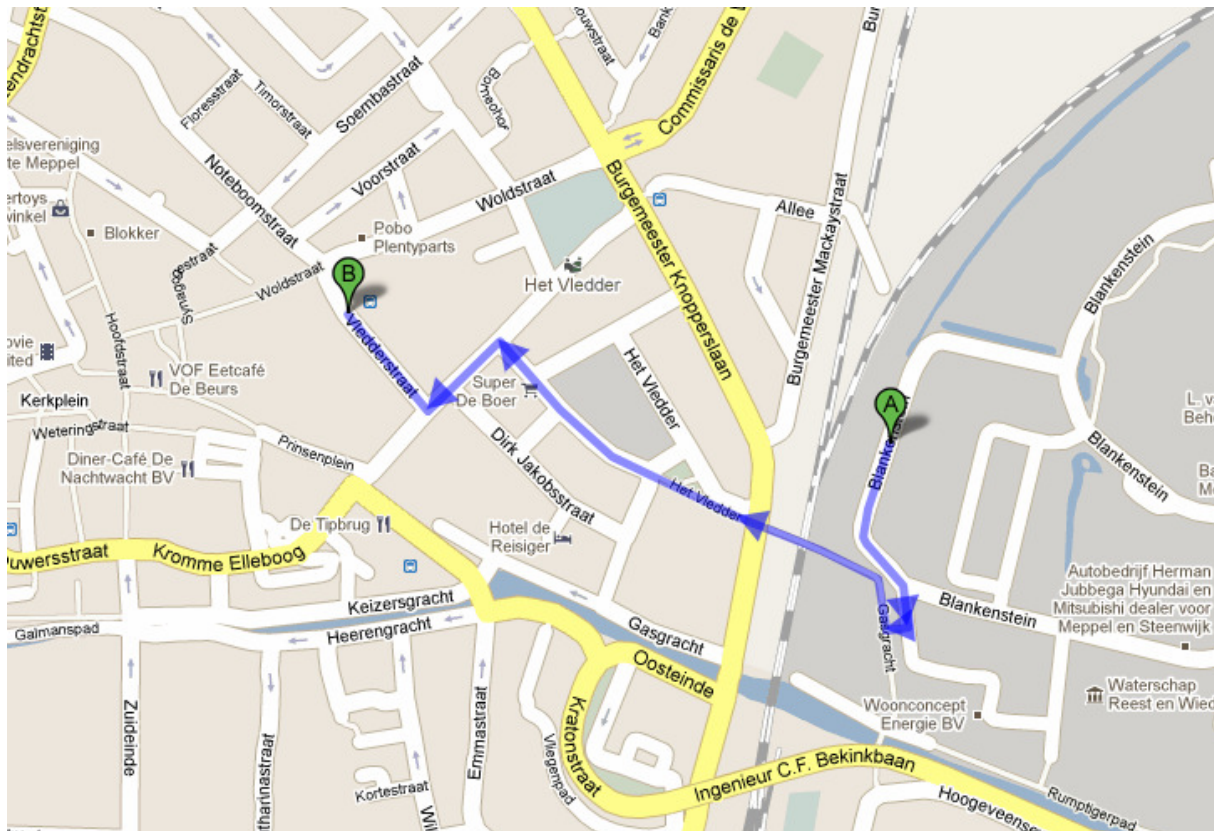

Blankenstein (Vrij parkeren)

Vanaf Hoogeveen

Vanaf de A28 (uit de richting Hoogeveen) volgt u de borden richting Meppel (afslag 25 Lankhorst richting Leeuwarden; A32 Meppel). Neem op de A32 de afslag Meppel/Hoogeveen. Onder aan de afslag slaat u bij de verkeerslichten linksaf. Bij het volgende stoplicht slaat u rechtsaf. Bij de rotonde rijdt u rechtdoor, waarna u de eerste weg linksaf slaat. Aan het einde treft u een parkeerterrein aan.

Vanaf Steenwijk

Vanaf de A32 (uit de richting Steenwijk) volgt u de borden richting Meppel-Hoogeveen. Onder aan de rotonde slaat u rechtsaf, waarna u de eerste weg links gaat. U volgt de weg en aan het einde treft u een parkeerterrein aan.

Vanaf Zwolle

Vanaf Zwolle gaat u van de A28 naar de A32 (Meppel/ Leeuwarden) en volgt u de borden richting Meppel. Neem afslag 2-Meppel; richting de N851. Onder aan de afslag slaat u bij de verkeerslichten linksaf. Bij het volgende stoplicht slaat u rechtsaf. Bij de rotonde rijdt u rechtdoor, waarna u de eerste weg linksaf slaat. U volgt de weg en aan het einde treft u een parkeerterrein aan.

Vanuit de parkeerplaats volt u de aangegeven route. ± 10 min.

Hier kunt u gratis parkeren.

Navigatie postcode: 7943 PE

Cultuureel Centrum
De Plataan

Navigatie adres: Blankenstein 430

Station (Openbaarvervoer + Vrij Parkeren)